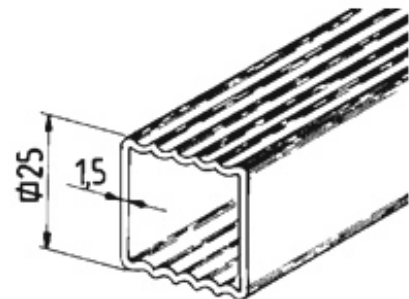

In StW – 22 roh oder V2A / V4A

Profil Lo 4

Dimension 30 x 30 x 2 – 2000 mm

Material	Artikel - Nr.	Preis CHF
Stahl roh	H071222004	46.-
V2A	H071222006	122.-
V4A	H071222008	152.-

Profil Ha Ca

Dimension 25 x 25 x 1.5 – 3000 mm

Material	Artikel - Nr.	Preis CHF
Stahl roh	H0705297501	67.-

Profil Ha Ca

Dimension 25 x 25 x 1.5 – 3000 mm

Material	Artikel - Nr.	Preis CHF
V4A	H0709297501	353.-

Profil RS

Dimension 50 x 32 x 2 – 3000 mm

Material	Artikel - Nr.	Preis CHF
Stahl roh	H090722010K	49.-
V2A	H0909222012	169.-
V4A	H090922014	249.-