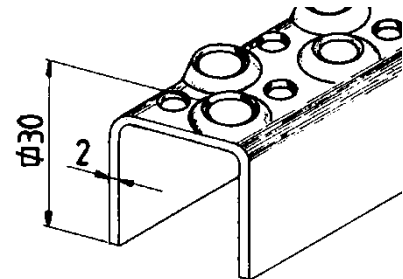

In StW – 22 roh oder V2A / V4A

Profil Lo 4

Dimension 30 x 30 x 2 – 2000 mm

Material	Artikel - Nr.	Preis CHF
Stahl roh	H071222004	46.-
V2A	H071222006	122.-
V4A	H071222008	152.-

Profil Ha Ca

Dimension 25 x 25 x 1.5 – 3000 mm

Material	Artikel - Nr.	Preis CHF
Stahl roh	H0705297501	67.-

Profil Ha Ca

Dimension 25 x 25 x 1.5 – 3000 mm

Material	Artikel - Nr.	Preis CHF
V4A	H0709297501	353.-

Profil RS

Dimension 50 x 32 x 2 – 3000 mm

Material	Artikel - Nr.	Preis CHF
Stahl roh	H090722010K	49.-
V2A	H0909222012	169.-
V4A	H090922014	249.-