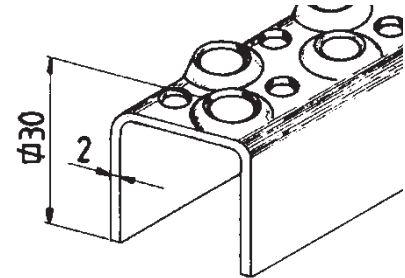

In StW – 22 roh oder V2A / V4A

Profil Lo 4

Dimension 30 x 30 x 2 – 2000 mm

Material	Artikel - Nr.	Preis CHF
Stahl roh	H071222004	52
V2A	H071222006	122
V4A	H071222008	152

Profil Ha Ca

Dimension 25 x 25 x 1.5 – 3000 mm

Material	Artikel - Nr.	Preis CHF
Stahl roh	H0705297501	74

Profil Ha Ca

Dimension 25 x 25 x 1.5 – 3000 mm

Material	Artikel - Nr.	Preis CHF
V4A	H0709297501	388

Profil RS

Dimension 50 x 32 x 2 – 3000 mm

Material	Artikel - Nr.	Preis CHF
Stahl roh	H090722010K	51
V2A	H0909222012	169
V4A	H090922014	249