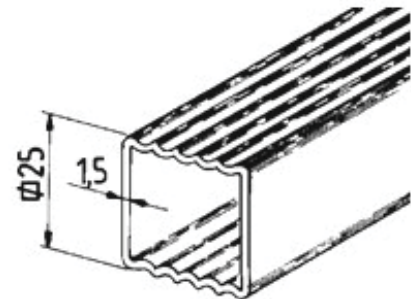

In StW – 22 roh oder V2A / V4A

Profil Lo 4

Dimension 30 x 30 x 2 – 2000 mm

Material	Artikel - Nr.	Preis CHF
Stahl roh	H071222004	52
V2A	H071222006	122
V4A	H071222008	152

Profil Ha Ca

Dimension 25 x 25 x 1.5 – 3000 mm

Material	Artikel - Nr.	Preis CHF
Stahl roh	H0705297501	74

Profil Ha Ca

Dimension 25 x 25 x 1.5 – 3000 mm

Material	Artikel - Nr.	Preis CHF
V4A	H0709297501	388

Profil RS

Dimension 50 x 32 x 2 – 3000 mm

Material	Artikel - Nr.	Preis CHF
Stahl roh	H090722010K	51
V2A	H0909222012	169
V4A	H090922014	249